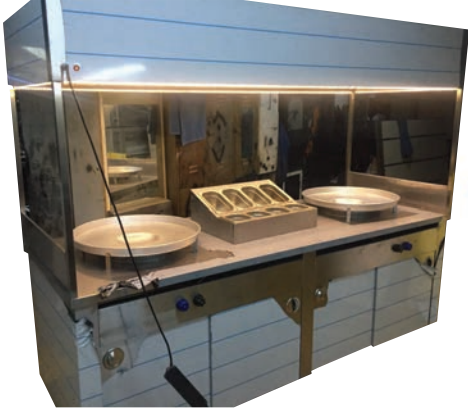

Ayranlık

Meycap

Pizza Hazırlı Dolabı

ES ENDÜSTRİYEL
MUTFAK

SICAK YEMEK ÜNİTELERİ

Self Servis Yemek Ünitesi

Self Servis Yemek Ünitesi

Self Servis Yemek Ünitesi

Self Servis Yemek Ünitesi

Self Servis Yemek Ünitesi

Self Servis Salatbar

ES ENDÜSTRİYEL
MUTFAK

Tantuni Tezgahı

Midye Sıcak Teşhir Reyonu

Benmari

Hatay Usulü Isıtma Tezgahı

Fast Food Ünitesi

ES ES ENDÜSTRİYEL
MUTFAK

PIŞİRİCİLER

Elektrik Isıtmalı Konveksiyonlu
Patisseri Fırını

Mayalama Ve
Saklama Dolabı

Elektrik Isıtmalı Konveksiyonlu
Patisseri Fırını

Elektrik Isıtmalı Konveksiyonlu
Patisseri Fırını