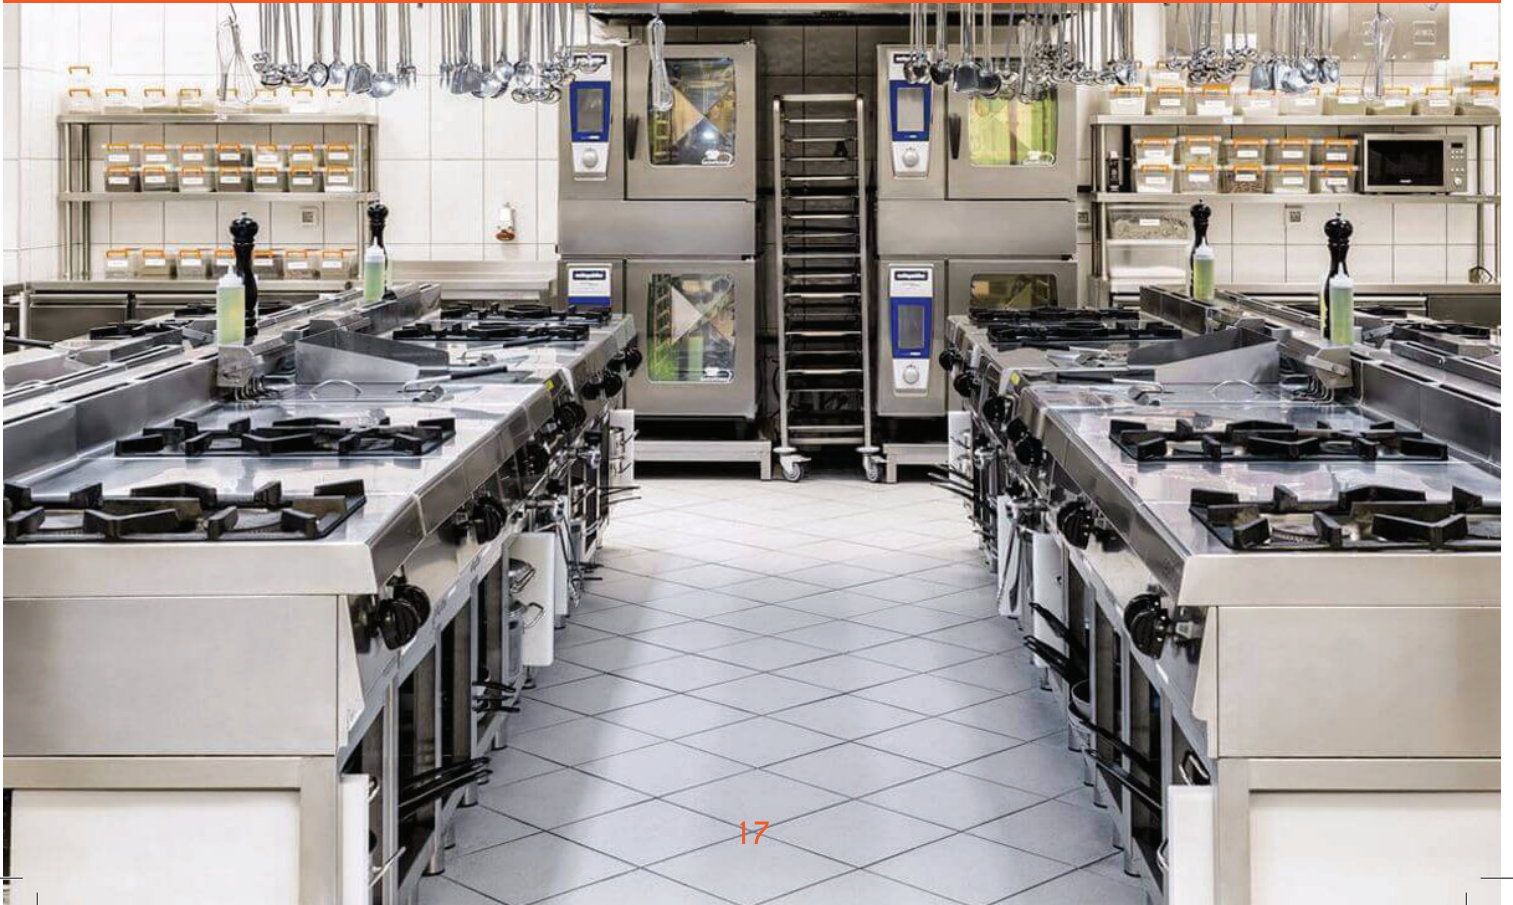

ES ES ENDÜSTRİYEL
MUTFAK

PIŞİRİCİLER